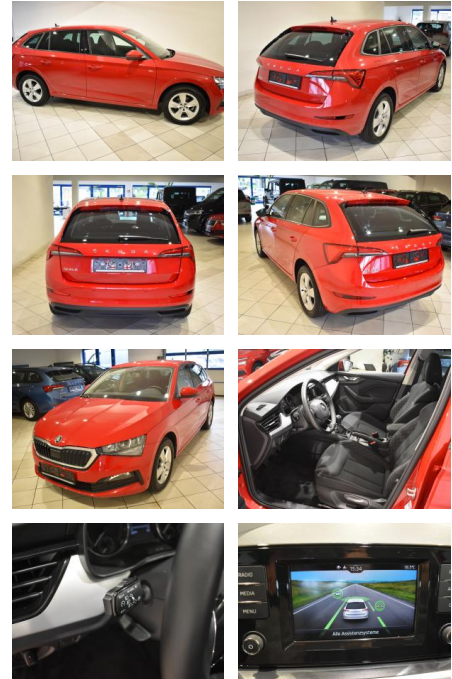

Skoda Scala 1.5TSI Ambition AHZV PDC SHZ 07/26 G...

AH44-ATS 222 **Angebotsnr.:**

Erstzulassung:	Kilometer:	Farbe:	Leistung:	Kraftstoffart:
26.07.2021	22.771	Rot	110 kW / 150 PS	Benzin

PREIS
21.800 €

FINANZIERUNGSBEISPIEL