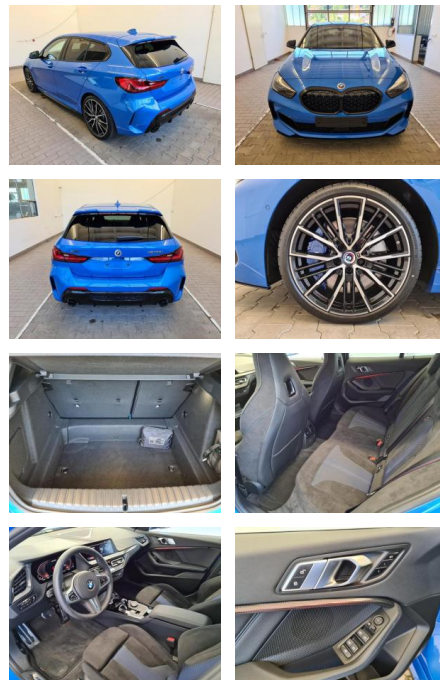

## BMW M135i xDrive LED Navi RFK Performance

KA09-24622 Angebotsnr.:

Erstzulassung:	Kilometer:	Farbe:	Leistung:	Kraftstoffart:
01.04.2022	4.008	Blau	225 kW / 306 PS	Benzin

**PREIS**  
**54.830 €**