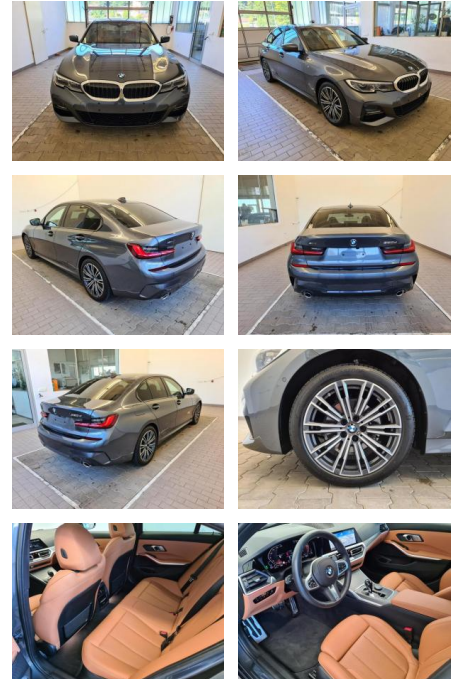

BMW 320 d xDrive M Sport Laser Navi

KA09-24399 **Angebotsnr.:**

Erstzulassung:	Kilometer:	Farbe:	Leistung:	Kraftstoffart:
01.01.2022	10.699	Grau	140 kW / 190 PS	Diesel

PREIS
51.220 €

FINANZIERUNGSBEISPIEL

Komfort

- Bordcomputer

Interieur

- Multifunktionslenkrad
- Sportsitze

- el. Fensterheber
- Sitzheizung

Exterieur

- Leichtmetallfelgen
- metallic
- Schiebedach
- Nebelscheinwerfer

Umwelt