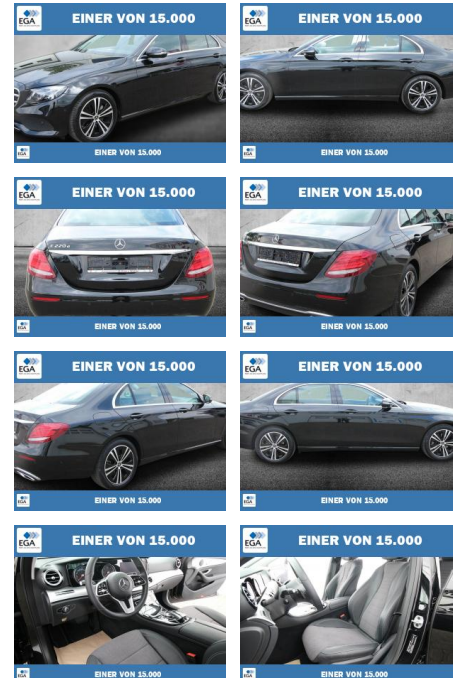

## Mercedes-Benz E 220 d Avantgarde NAVI+LED+KAMERA

PW01-38067-107 Angebotsnr.:

Erstzulassung:	Kilometer:	Farbe:	Leistung:	Kraftstoffart:
01.05.2020	29.693	Schwarz	143 kW / 194 PS	Diesel

PREIS	FINANZIERUNGSBEISPIEL	
41.990 €	Laufzeit: 72 Monate	Anzahlung: 25 %
	Basis-Finanzierung:**	Mtl. Rate:
	Zielraten-Finanzierung:**	333 €