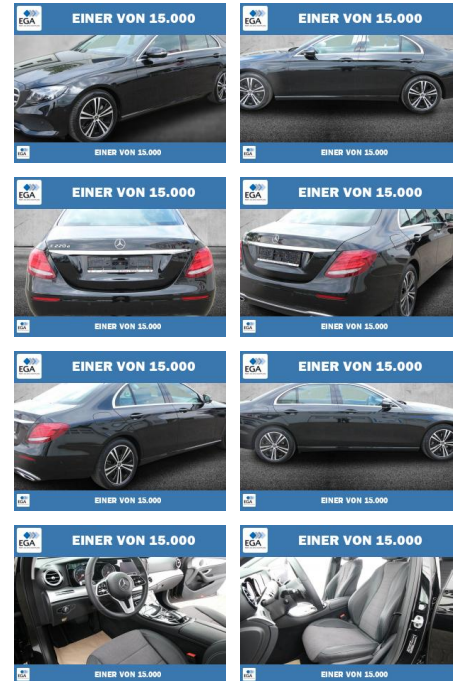

Mercedes-Benz E 220 d Avantgarde NAVI+LED+KAMERA

PW01-37037-185 Angebotsnr.:

Erstzulassung:	Kilometer:	Farbe:	Leistung:	Kraftstoffart:
01.05.2020	36.458	Schwarz	143 kW / 194 PS	Diesel

PREIS	FINANZIERUNGSBEISPIEL	
41.990 €	Laufzeit: 72 Monate	Anzahlung: 25 %
	Basis-Finanzierung:**	Mtl. Rate:
	Zielraten-Finanzierung:**	333 €