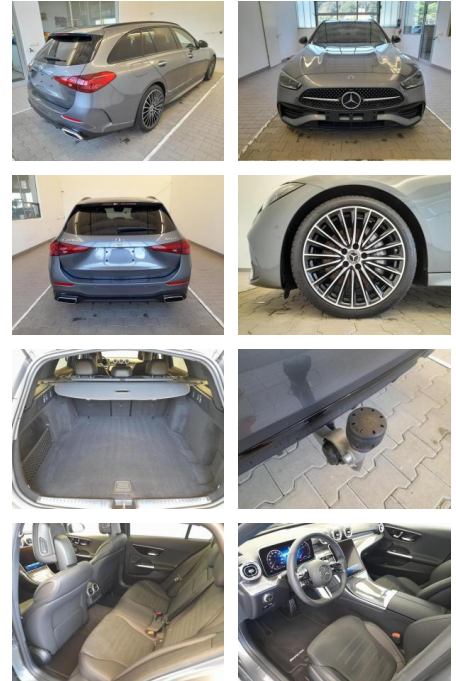

Mercedes-Benz C 220 d 4Matic T (206.205) AMG-Lin...

KA09-24137 **Angebotsnr.:**

Erstzulassung:	Kilometer:	Farbe:	Leistung:	Kraftstoffart:
01.02.2022	6.043	Grau	147 kW / 200 PS	Diesel

PREIS
64.100 €

FINANZIERUNGSBEISPIEL

- Radio
- el. Sitzverstellung
- Navigation mit Bildschirm
- Bluetooth

Komfort

- Bordcomputer

Interieur

- Multifunktionslenkrad
- Sportsitze
- el. Fensterheber
- Sitzheizung

Exterieur

- Leichtmetallfelgen
- metallic
- Schiebedach
- Dachreling

Umwelt

- Partikelfilter

Weiteres

- Sportfahrwerk
- Diesel
- Lichtsensor
- Panoramadach
- elektrische Aussenspiegel

- Start Stop Automatik
- Nichtraucher
- 5-türigsofort lieferbar

STÄNDIG ÜBER 15.000 FAHRZEUGE IM BESTAND!