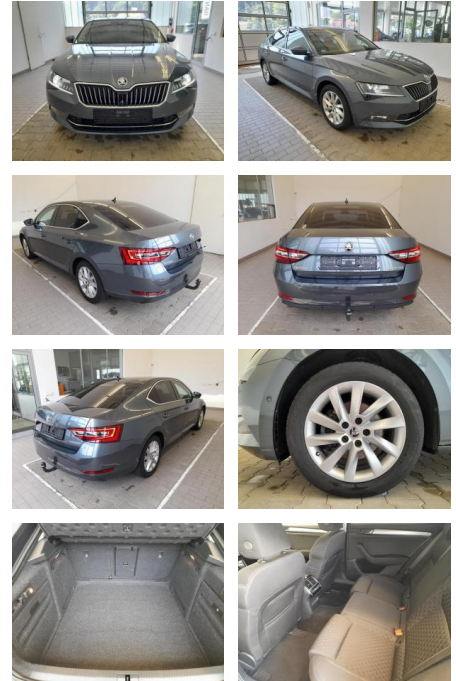

## Skoda Superb Style 1.4 TSI DSG Navi BiXenon

KA09-23810 **Angebotsnr.:**

Erstzulassung:	Kilometer:	Farbe:	Leistung:	Kraftstoffart:
01.07.2017	98.300	Grau	110 kW / 150 PS	Benzin

**PREIS**  
**21.690 €**