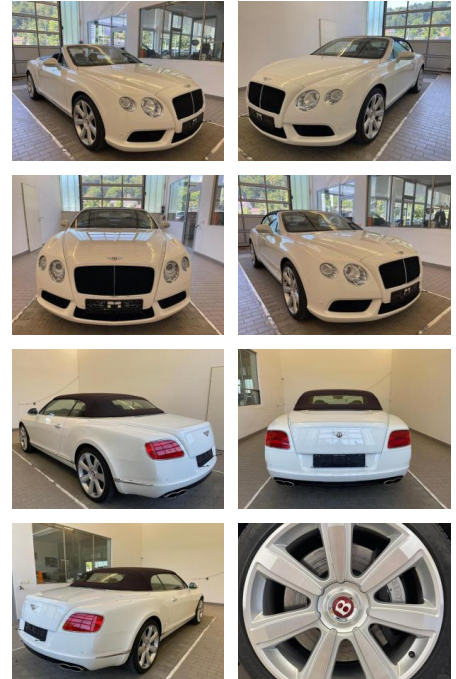

Bentley Andere GTC V8 Mulliner Massage Kamera

KA09-23753 **Angebotsnr.:**

Erstzulassung:	Kilometer:	Farbe:	Leistung:	Kraftstoffart:
01.05.2013	48.483	Weiß	373 kW / 507 PS	Benzin

PREIS
127.440 €

FINANZIERUNGSBEISPIEL
Laufzeit: 72 Monate Anzahlung: 25 %
Basis-Finanzierung:* Mtl. Rate:
Zielraten-Finanzierung:** **1.012 €**