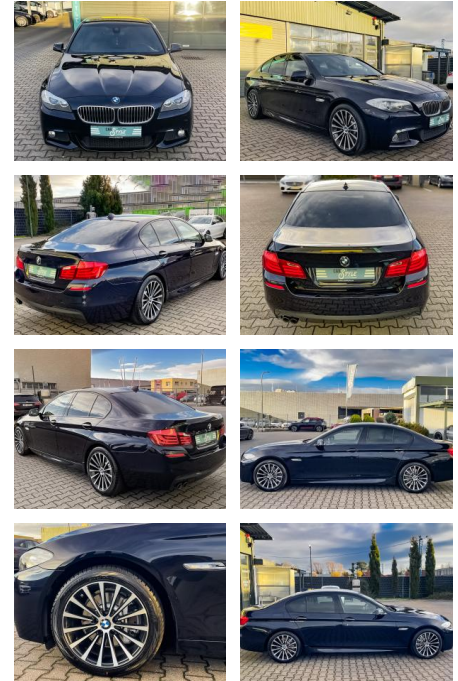

BMW 530d M Paket NAVI PDC AHK HuD HiFi BI Xenon

CS01-FO2411447 Angebotsnr.:

Erstzulassung:	Kilometer:	Farbe:	Leistung:	Kraftstoffart:
04.07.2013	129.000	Schwarz	190 kW / 258 PS	Diesel

PREIS
22.800 €

FINANZIERUNGSBEISPIEL