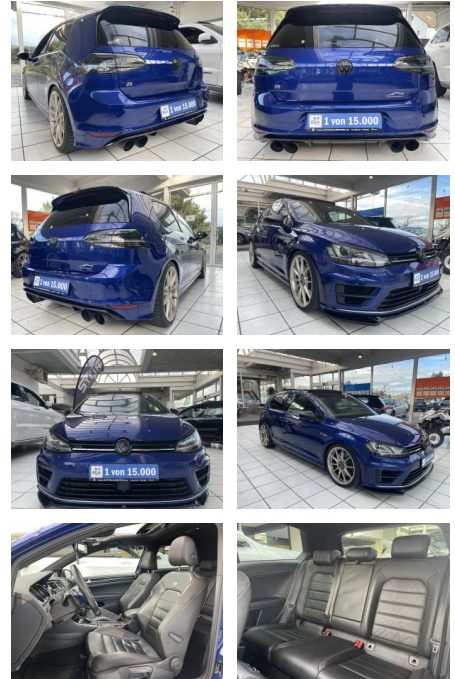

Volkswagen Golf VII 2.0 TSI R

VN01-HB2202-~~Angebot~~

Erstzulassung:	Kilometer:	Farbe:	Leistung:	Kraftstoffart:
29.01.2016	111.000	Blau	221 kW / 300 PS	Benzin

PREIS
25.820 €

FINANZIERUNGSBEISPIEL
Laufzeit: 72 Monate Anzahlung: 25 %
Basis-Finanzierung:* Mtl. Rate:
Zielraten-Finanzierung:** **205 €**