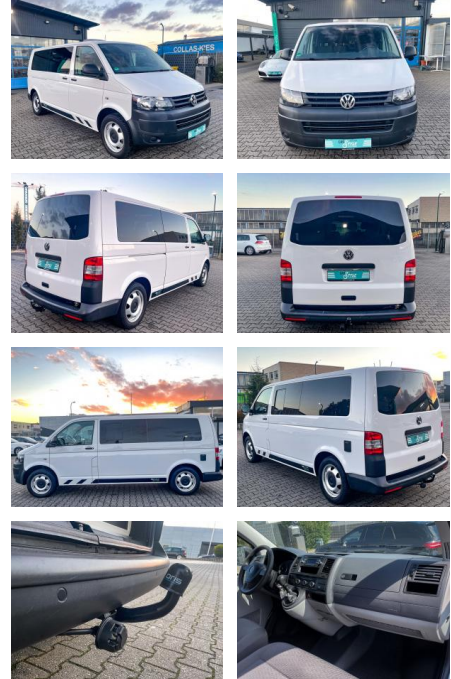

Volkswagen T6.1 California T5 Camper Ausbau ,Wom...

CS01-FO2110306 Angebotsnr.:

Erstzulassung:	Kilometer:	Farbe:	Leistung:	Kraftstoffart:
17.11.2013	100.000	Weiß	75 kW / 102 PS	Diesel

PREIS
29.000 €

FINANZIERUNGSBEISPIEL