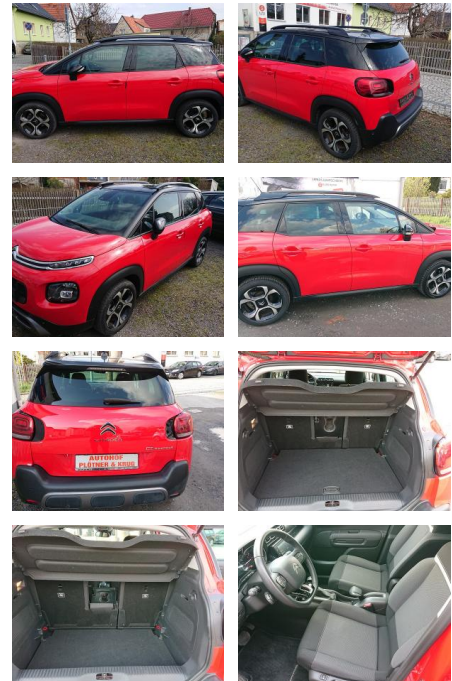

## Citroën C3 Aircross PureTech 110 Shine EAT6 Aut...

PK02-MK2104-4415-00511..

Erstzulassung:	Kilometer:	Farbe:	Leistung:	Kraftstoffart:
27.04.2018	54.068	Rot	81 kW / 110 PS	Benzin

**PREIS**  
**15.410 €**

### Exterieur

- Sonderlackierung Passion Rot
- Dach Schwarz

**STÄNDIG ÜBER 15.000 FAHRZEUGE IM BESTAND!**