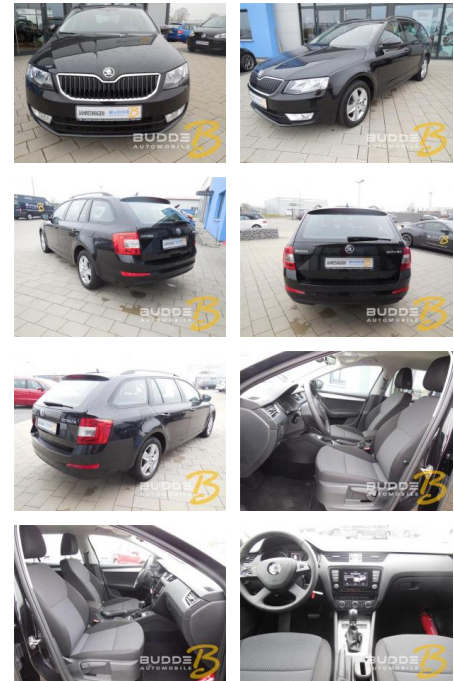

Skoda Octavia Combi 1.6 TDI DSG Ambition Navi

AV01-26942-00Angebotsnr.:

Erstzulassung:	Kilometer:	Farbe:	Leistung:	Kraftstoffart:
01.06.2014	9.666	Schwarz	77 kW / 105 PS	Diesel

PREIS
22.600 €

FINANZIERUNGSBEISPIEL

- el. Fensterheber vorne und hinten
 - el. einstell-/beheiz- und anklappbare Außenspiegel
 - Sitzheizung vorne
 - Mittelarmlehne vorne
 - Mittelarmlehne hinten
 - Isofix (Kindersitzbefestigung)
 - geteilte Rückbank
 - Durchladeeinrichtung Aussenausstattung: Tagfahrlicht
 - Nebelscheinwerfer
 - Dachreling
 - 16" Alufelgen
 - Reifendruckkontrolle Sonstiges: 1. Hand
 - Scheckheftgepflegt
 - Unfallfrei
 - Nichtraucherfahrzeug
- HERSTELLERFARBBEZEICHNUNG:
Schwarz-metallic